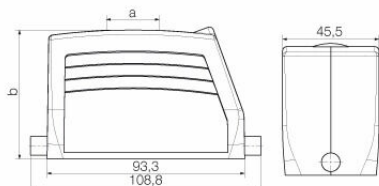

HDC 16B TOLU 1M32G

Weidmüller Interface GmbH & Co. KG

Klingenbergstraße 26

D-32758 Detmold

Germany

www.weidmueller.com

Изображения