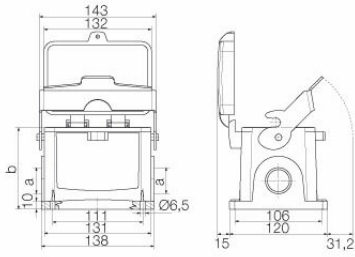

HDC 48B SDLU 1PG29G

Weidmüller Interface GmbH & Co. KG
Klingenbergstraße 26
D-32758 Detmold
Germany

Drawings

www.weidmueller.com