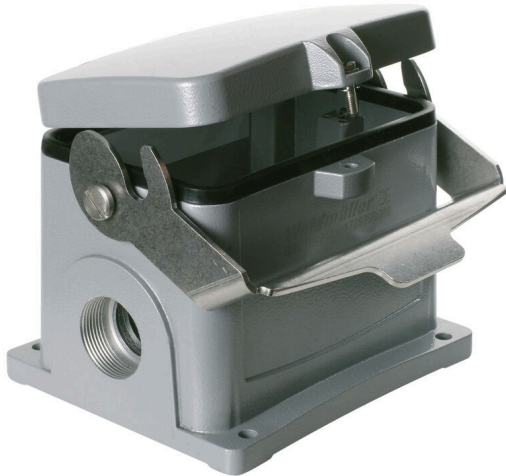

## HDC 48B SDLU 1PG29G

Weidmüller Interface GmbH & Co. KG

Klingenbergstraße 26

D-32758 Detmold

Germany

www.weidmueller.com

Специальный отлитый под давлением сплав и многослойное уплотнение поверхности обеспечивают комплексную защиту корпусов HDC.

Высокотехнологичная конструкция системы блокировки изготовлена из нержавеющей стали. Это гарантирует длительный срок эксплуатации, высокую устойчивость к коррозии и ударопрочность.

Система блокировки корпуса обеспечивает комплексную безопасность. Наша уникальная запатентованная система пружинных соединений обеспечивает надежную блокировку корпуса с помощью предохранительного зажима и предотвращает случайное открытие.

Лазерная маркировка обеспечивает несложную и быструю идентификацию. Каждый корпус снабжен перманентной этикеткой, нанесенной с помощью лазерной системы маркировки, что позволяет быстро определить товар и выполнить его позиционирование.

### Основные данные для заказа

Версия	HDC - корпус, Типоразмер установки: 12, Вид защиты: IP65, во вставленном состоянии, Корпус для монтажа на основаниях, Продольная скоба для фиксации на нижней части, Стандартный, с крышкой, Типоразмер кабельных вводов: PG 29
Заказ №	<a href="#">1799810000</a>
Тип	HDC 48B SDLU 1PG29G
GTIN (EAN)	4032248247035
Кол.	1 Штука