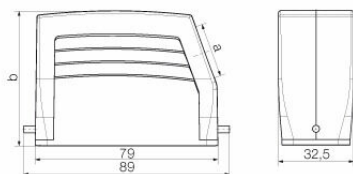

HDC 16A TSLU 1M25G

Weidmüller Interface GmbH & Co. KG

Klingenbergstraße 26

D-32758 Detmold

Germany

www.weidmueller.com

Изображения