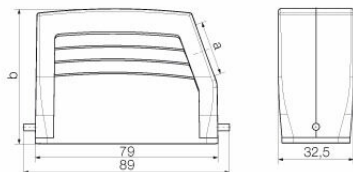

HDC 25A TSLU 1M25G

Weidmüller Interface GmbH & Co. KG

Klingenbergstraße 26

D-32758 Detmold

Germany

www.weidmueller.com

Изображения