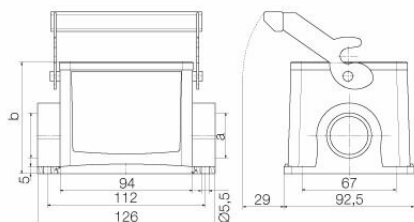

HDC 48A SLU 2M32G

Weidmüller Interface GmbH & Co. KG

Klingenbergstraße 26

D-32758 Detmold

Germany

www.weidmueller.com

Изображения