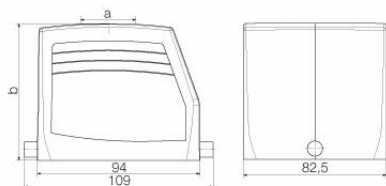

HDC 48A TOLU 1M32G

Weidmüller Interface GmbH & Co. KG
Klingenbergstraße 26
D-32758 Detmold
Germany

www.weidmueller.com

Изображения