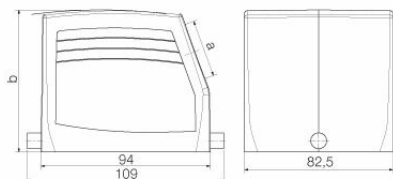

HDC 48A TSLU 1M32G

Weidmüller Interface GmbH & Co. KG

Klingenbergstraße 26

D-32758 Detmold

Germany

www.weidmueller.com

Изображения