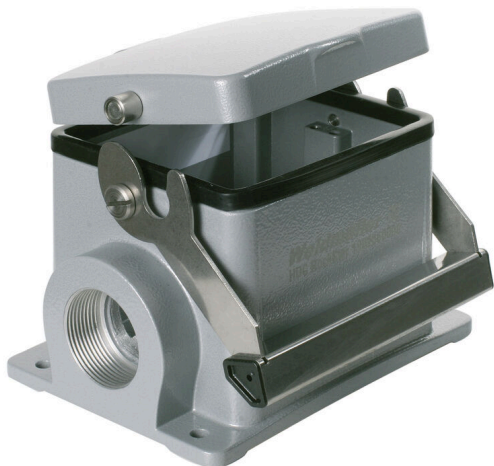

HDC 32B SDLU 2M32G

Weidmüller Interface GmbH & Co. KG

Klingenbergstraße 26

D-32758 Detmold

Germany

www.weidmueller.com

Специальный отлитый под давлением сплав и многослойное уплотнение поверхности обеспечивают комплексную защиту корпусов HDC.

Высокотехнологичная конструкция системы блокировки изготовлена из нержавеющей стали. Это гарантирует длительный срок эксплуатации, высокую устойчивость к коррозии и ударопрочность.

Система блокировки корпуса обеспечивает комплексную безопасность. Наша уникальная запатентованная система пружинных соединений обеспечивает надежную блокировку корпуса с помощью предохранительного зажима и предотвращает случайное открытие.

Лазерная маркировка обеспечивает несложную и быструю идентификацию. Каждый корпус снабжен перманентной этикеткой, нанесенной с помощью лазерной системы маркировки, что позволяет быстро определить товар и выполнить его позиционирование.

Корпуса Weidmüller RockStar® IP 65 / NEMA тип 4X - ваш оптимальный выбор для промышленных корпусов с классом защиты IP 65.

Основные данные для заказа

Версия	HDC - корпус, Типоразмер установки: 10, Вид защиты: IP65, во вставленном состоянии, Корпус для монтажа на основаниях, Продольная скоба для фиксации на нижней части, Стандартный, с крышкой, Типоразмер кабельных вводов: M 32
Заказ №	1788490000
Тип	HDC 32B SDLU 2M32G
GTIN (EAN)	4032248206025
Кол.	1 Штука