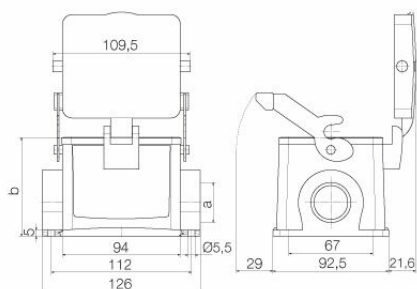

HDC 32B SDLU 2M32G

Weidmüller Interface GmbH & Co. KG

Klingenbergstraße 26

D-32758 Detmold

Germany

www.weidmueller.com

Изображения