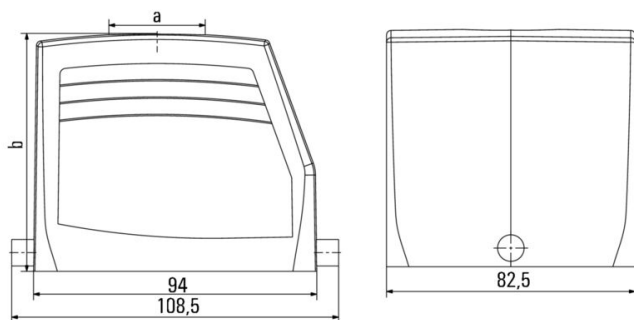

HDC 32B TOLU 1M32G

Weidmüller Interface GmbH & Co. KG

Klingenbergstraße 26

D-32758 Detmold

Germany

www.weidmueller.com

Изображения