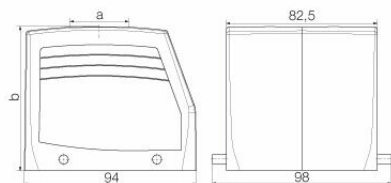

HDC 32В TOBU 1M32G

Weidmüller Interface GmbH & Co. KG

Klingenbergstraße 26

D-32758 Detmold

Germany

www.weidmueller.com

Изображения