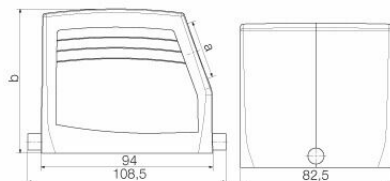

HDC 32B TSLU 1M32G

Weidmüller Interface GmbH & Co. KG

Klingenbergstraße 26

D-32758 Detmold

Germany

www.weidmueller.com

Изображения