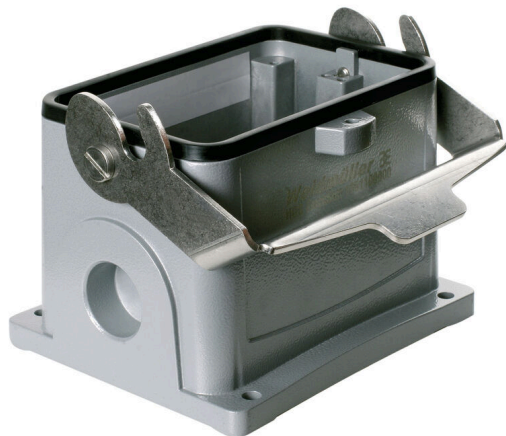

## HDC 48B SLU 2M32G

Weidmüller Interface GmbH & Co. KG

Klingenbergstraße 26

D-32758 Detmold

Germany

www.weidmueller.com

Специальный отлитый под давлением сплав и многослойное уплотнение поверхности обеспечивают комплексную защиту корпусов HDC.

Высокотехнологичная конструкция системы блокировки изготовлена из нержавеющей стали. Это гарантирует длительный срок эксплуатации, высокую устойчивость к коррозии и ударопрочность.

Система блокировки корпуса обеспечивает комплексную безопасность. Наша уникальная запатентованная система пружинных соединений обеспечивает надежную блокировку корпуса с помощью предохранительного зажима и предотвращает случайное открытие.

### Основные данные для заказа

Версия	HDC - корпус, Типоразмер установки: 12, Вид защиты: IP65, во вставленном состоянии, Корпус для монтажа на основаниях, Продольная скоба для фиксации на нижней части, Стандартный, Типоразмер кабельных вводов: M 32
Заказ №	<a href="#">1788370000</a>
Тип	HDC 48B SLU 2M32G
GTIN (EAN)	4032248205905
Кол.	1 Штука

### Корпус вилки, кабельный ввод сверху

Специальный отлитый под давлением сплав и многослойное уплотнение поверхности обеспечивают комплексную защиту корпусов HDC.

Высокотехнологичная конструкция системы блокировки изготовлена из нержавеющей стали. Это гарантирует длительный срок эксплуатации, высокую устойчивость к коррозии и ударопрочность. Система блокировки корпуса обеспечивает комплексную безопасность. Наша уникальная запатентованная система пружинных соединений обеспечивает надежную блокировку корпуса с помощью предохранительного зажима и предотвращает случайное открытие.