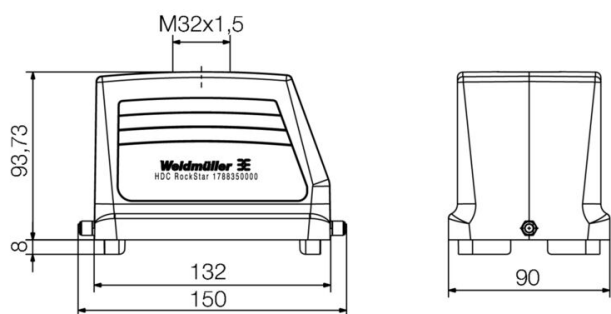

HDC 48B TOLU 1M50G

Weidmüller Interface GmbH & Co. KG

Klingenbergstraße 26

D-32758 Detmold

Germany

www.weidmueller.com

Изображения