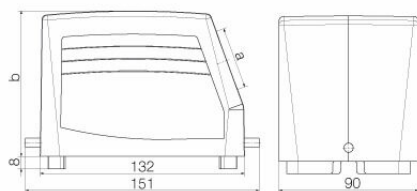

HDC 48B TSLU 1M50G

Weidmüller Interface GmbH & Co. KG
Klingenbergstraße 26
D-32758 Detmold
Germany

www.weidmueller.com

Изображения