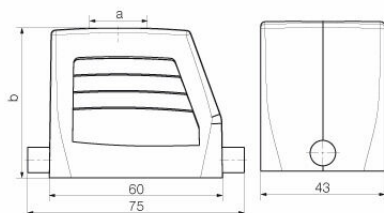

HDC 06B TOLU 1M25G

Weidmüller Interface GmbH & Co. KG

Klingenbergstraße 26

D-32758 Detmold

Germany

www.weidmueller.com

Изображения