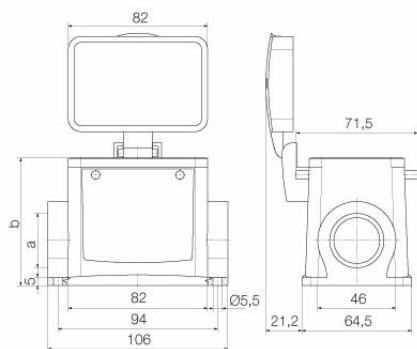

HDC 32A SDBO 2M25G

Weidmüller Interface GmbH & Co. KG

Klingenbergstraße 26

D-32758 Detmold

Germany

www.weidmueller.com

Изображения