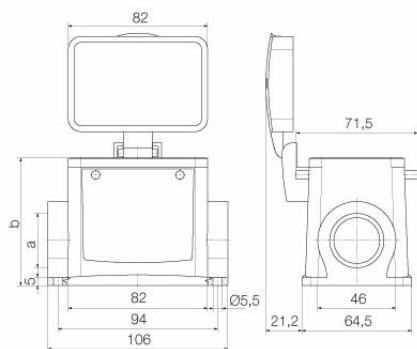

HDC 32A SDBO 2M32G

Weidmüller Interface GmbH & Co. KG

Klingenbergstraße 26

D-32758 Detmold

Germany

www.weidmueller.com

Изображения