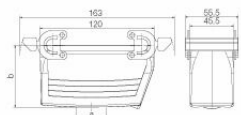

HDC 24В KBU 1M25G

Weidmüller Interface GmbH & Co. KG

Klingenbergstraße 26

D-32758 Detmold

Germany

www.weidmueller.com

Изображения