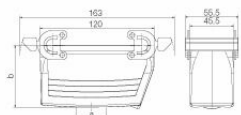

HDC 24В KBU 1M25G

Weidmüller Interface GmbH & Co. KG

Klingenbergstraße 26

D-32758 Detmold

Germany

www.weidmueller.com

Изображения

Чертеж