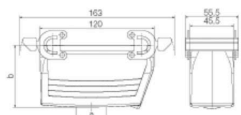

HDC 24В KBU 1M25G

Weidmüller Interface GmbH & Co. KG

Klingenbergstraße 26

D-32758 Detmold

Germany

www.weidmueller.com

Изображения