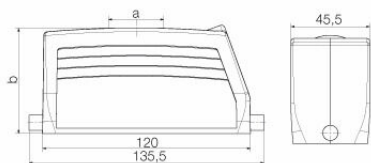

HDC 24В TOLU 1M25G

Weidmüller Interface GmbH & Co. KG

Klingenbergstraße 26

D-32758 Detmold

Germany

www.weidmueller.com

Изображения