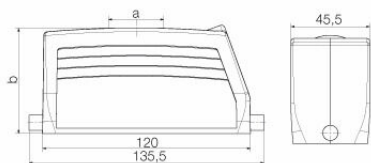

HDC 24В TOLU 1M32G

Weidmüller Interface GmbH & Co. KG

Klingenbergstraße 26

D-32758 Detmold

Germany

www.weidmueller.com

Изображения