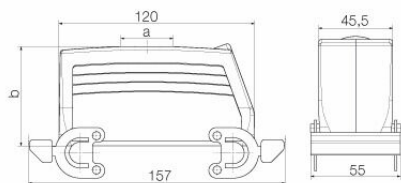

HDC 24В ТОВО 1М32G

Weidmüller Interface GmbH & Co. KG
Klingenbergstraße 26
D-32758 Detmold
Germany

www.weidmueller.com

Изображения