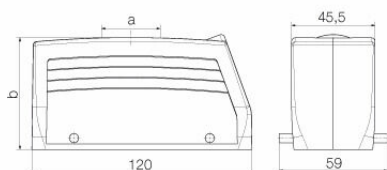

HDC 24В ТОВУ 1М32G

Weidmüller Interface GmbH & Co. KG
Klingenbergstraße 26
D-32758 Detmold
Germany

www.weidmueller.com

Изображения