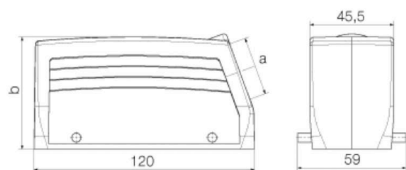

HDC 24В TSBU 1M25G

Weidmüller Interface GmbH & Co. KG

Klingenbergstraße 26

D-32758 Detmold

Germany

www.weidmueller.com

Изображения