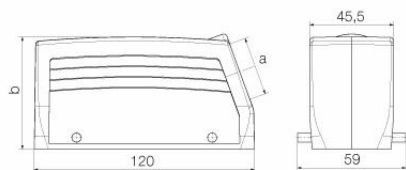

HDC 24В TSBU 1M32G

Weidmüller Interface GmbH & Co. KG

Klingenbergstraße 26

D-32758 Detmold

Germany

www.weidmueller.com

Изображения