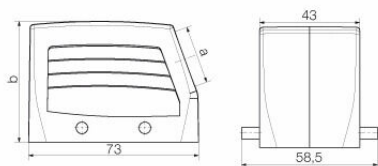

HDC 10B TSBU 1M25G

Weidmüller Interface GmbH & Co. KG

Klingenbergstraße 26

D-32758 Detmold

Germany

www.weidmueller.com

Изображения