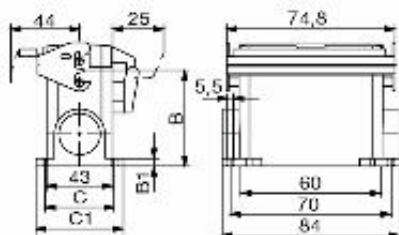

HDC 16D SDLU 2M25G

Weidmüller Interface GmbH & Co. KG

Klingenbergstraße 26

D-32758 Detmold

Germany

www.weidmueller.com

Изображения