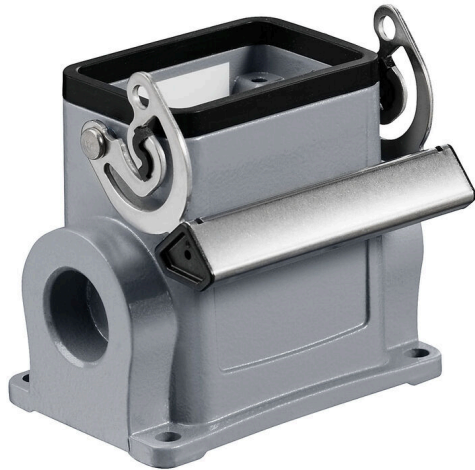

## HDC 16D SLU 2M25G

Weidmüller Interface GmbH &amp; Co. KG

Klingenbergstraße 26

D-32758 Detmold

Germany

www.weidmueller.com

Специальный отлитый под давлением сплав и многослойное уплотнение поверхности обеспечивают комплексную защиту корпусов HDC.

Высокотехнологичная конструкция системы блокировки изготовлена из нержавеющей стали. Это гарантирует длительный срок эксплуатации, высокую устойчивость к коррозии и ударопрочность.

Система блокировки корпуса обеспечивает комплексную безопасность. Наша уникальная запатентованная система пружинных соединений обеспечивает надежную блокировку корпуса с помощью предохранительного зажима и предотвращает случайное открытие.

## Основные данные для заказа

Версия	HDC - корпус, Типоразмер установки: 3, Вид защиты: IP65, во вставленном состоянии, Корпус для монтажа на основаниях, Продольная скоба для фиксации на нижней части, высокий, без крышки, Типоразмер кабельных вводов: M 25
Заказ №	<a href="#">1787520000</a>
Тип	HDC 16D SLU 2M25G
GTIN (EAN)	403224820486 1
Кол.	1 Штука