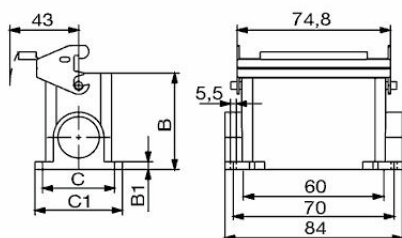

HDC 16D SLU 2M32G

Weidmüller Interface GmbH & Co. KG

Klingenbergstraße 26

D-32758 Detmold

Germany

www.weidmueller.com

Изображения