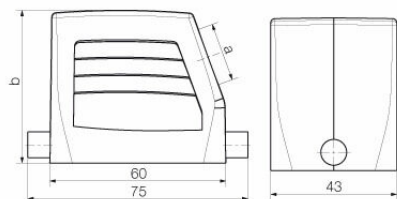

HDC 16D TSLU 1M25G

Weidmüller Interface GmbH & Co. KG
Klingenbergstraße 26
D-32758 Detmold
Germany

www.weidmueller.com

Изображения