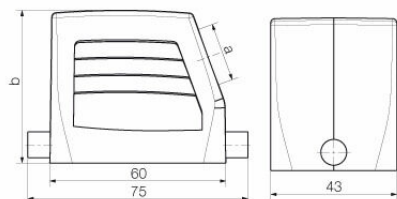

HDC 16D TSLU 1M32G

Weidmüller Interface GmbH & Co. KG

Klingenbergstraße 26

D-32758 Detmold

Germany

www.weidmueller.com

Изображения