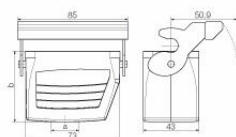

HDC 24D KLU 1M25G

Weidmüller Interface GmbH & Co. KG

Klingenbergstraße 26

D-32758 Detmold

Germany

www.weidmueller.com

Изображения