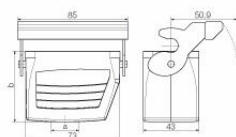

HDC 24D KLU 1M32G

Weidmüller Interface GmbH & Co. KG

Klingenbergstraße 26

D-32758 Detmold

Germany

www.weidmueller.com

Изображения