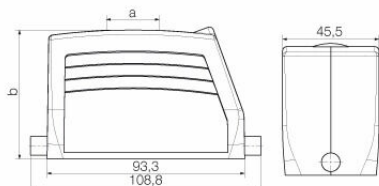

HDC 40D TOLU 1M32G

Weidmüller Interface GmbH & Co. KG

Klingenbergstraße 26

D-32758 Detmold

Germany

www.weidmueller.com

Изображения