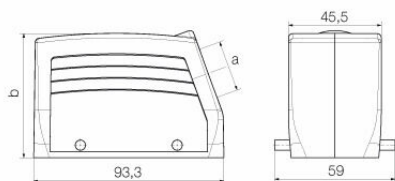

HDC 40D TSBU 1M25G

Weidmüller Interface GmbH & Co. KG
Klingenbergstraße 26
D-32758 Detmold
Germany

www.weidmueller.com

Изображения