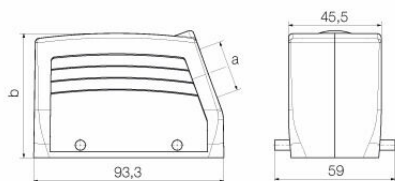

HDC 40D TSBU 1M32G

Weidmüller Interface GmbH & Co. KG

Klingenbergstraße 26

D-32758 Detmold

Germany

www.weidmueller.com

Изображения