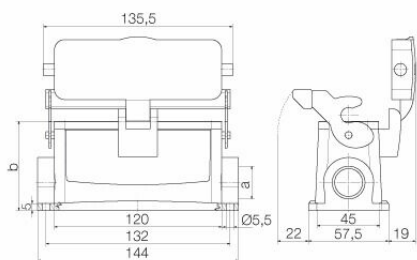

HDC 64D SDLU 2M25G

Weidmüller Interface GmbH & Co. KG

Klingenbergstraße 26

D-32758 Detmold

Germany

www.weidmueller.com

Изображения