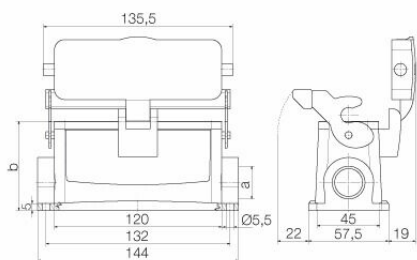

HDC 64D SDLU 2M32G

Weidmüller Interface GmbH & Co. KG

Klingenbergstraße 26

D-32758 Detmold

Germany

www.weidmueller.com

Изображения