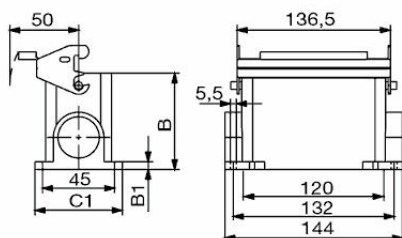

HDC 64D SLU 2M25G

Weidmüller Interface GmbH & Co. KG

Klingenbergstraße 26

D-32758 Detmold

Germany

www.weidmueller.com

Изображения