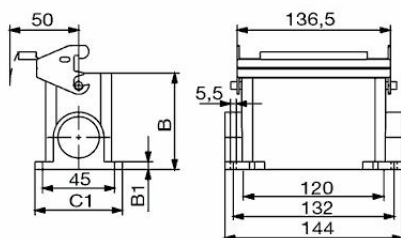

HDC 64D SLU 2M32G

Weidmüller Interface GmbH & Co. KG

Klingenbergstraße 26

D-32758 Detmold

Germany

www.weidmueller.com

Изображения