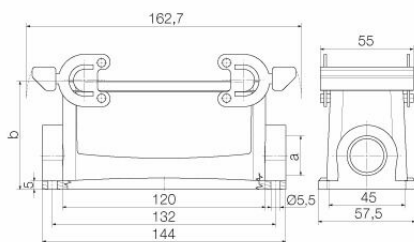

HDC 64D SBU 2M25G

Weidmüller Interface GmbH & Co. KG

Klingenbergstraße 26

D-32758 Detmold

Germany

www.weidmueller.com

Изображения