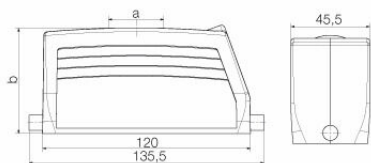

HDC 64D TOLU 1M32G

Weidmüller Interface GmbH & Co. KG

Klingenbergstraße 26

D-32758 Detmold

Germany

www.weidmueller.com

Изображения