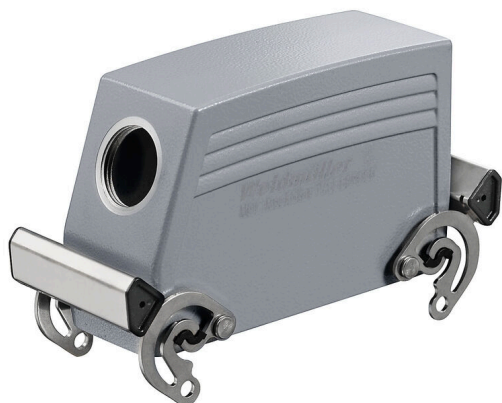

HDC 64D TSBO 1M32G

Weidmüller Interface GmbH & Co. KG

Klingenbergstraße 26

D-32758 Detmold

Germany

www.weidmueller.com

Специальный отлитый под давлением сплав и многослойное уплотнение поверхности обеспечивают комплексную защиту корпусов HDC.

Высокотехнологичная конструкция системы блокировки изготовлена из нержавеющей стали. Это гарантирует длительный срок эксплуатации, высокую устойчивость к коррозии и ударопрочность.

Система блокировки корпуса обеспечивает комплексную безопасность. Наша уникальная запатентованная система пружинных соединений обеспечивает надежную блокировку корпуса с помощью предохранительного зажима и предотвращает случайное открытие.

Корпуса Weidmüller RockStar® IP 65 / NEMA тип 4X - ваш оптимальный выбор для промышленных корпусов с классом защиты IP 65.

Основные данные для заказа

Версия	HDC - корпус, Типоразмер установки: 8, Вид защиты: IP65, во вставленном состоянии, Вход кабеля сбоку, Корпус для вилки, Поперечная скоба для фиксации на верхней части, высокий, Типоразмер кабельных вводов: M 32
Заказ №	1786790000
Тип	HDC 64D TSBO 1M32G
GTIN (EAN)	4032248204038
Кол.	1 Штука

Общие данные

Основной материал корпуса	Алюминиевое литье под давлением	Поверхность	Порошковое покрытие
Вид защиты	IP65, во вставленном состоянии	Корпуса ЭМС	Нет
Материал запорного элемента	Нержавеющая сталь		