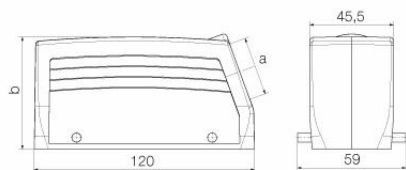

HDC 64D TSBU 1M32G

Weidmüller Interface GmbH & Co. KG

Klingenbergstraße 26

D-32758 Detmold

Germany

www.weidmueller.com

Изображения