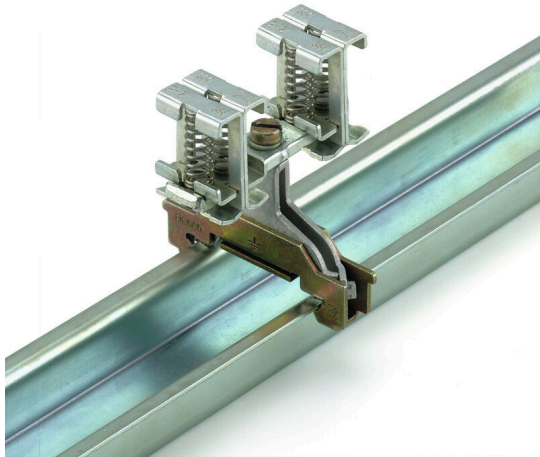

BS 35II KLBÜ2X2-6/2X2-6

Weidmüller Interface GmbH & Co. KG
Klingenbergstraße 26
D-32758 Detmold
Germany

www.weidmueller.com

Изображение изделия

Наш широкий ассортимент соединителей экрана типа KLBÜ позволяет обеспечить гибкое и саморегулирующееся присоединение экранов и бесперебойную работу установок.

Основные данные для заказа

Версия	Зажимная скоба, Крепежный комплект
Заказ №	1771990000
Тип	BS 35II KLBÜ2X2-6/2X2-6
GTIN (EAN)	4032248148714
Кол.	10 Штука

BS 35II KLBÜ2X2-6/2X2-6

Weidmüller Interface GmbH & Co. KG
 Klingenbergstraße 26
 D-32758 Detmold
 Germany

www.weidmueller.com

Technical data

Сертификаты

ROHS	Соответствовать
------	-----------------

Размеры и массы

Глубина	36.5 mm	Глубина (дюймов)	1.437 inch
Высота	35 mm	Высота (в дюймах)	1.378 inch
Масса нетто	61.4 g		