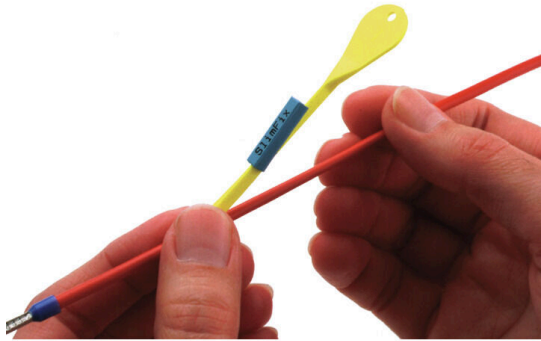

## SF-TOOL-SORTIMENT

Изображение аналогичное

Изделия SlimFix представляют собой маркировочные элементы компактной конструкции для проводов и кабелей. Данные маркировочные элементы можно устанавливать даже после монтажа проводов. Они состоят из материала, не содержащего галогенов, и соответствует классу горючести V0/V2. SlimFix является признанным и официально зарегистрированным типом маркировочных элементов для систем организации движения транспортных потоков. Инструмент SF обеспечивает удобство установки даже в случае с маркировочными элементами малого размера.

Преимущества:

- Материал без содержания галогенов.
- Класс горючести V0/V2.
- Признанные и официально зарегистрированные маркировочные элементы для систем организации движения транспортных потоков и т. д.
- Если сечение провода превышает 16,0 мм<sup>2</sup>, требуется фиксация кабельными стяжками.
- Маркировочные элементы проверенного формата MultiCard.

### Основные данные для заказа

Версия	Маркировка проводов, Инструмент для монтажа маркировки серии SlimFix
Заказ №	<a href="#">1770080000</a>
Тип	SF-TOOL-SORTIMENT
GTIN (EAN)	4032248117475
Кол.	1 Штука