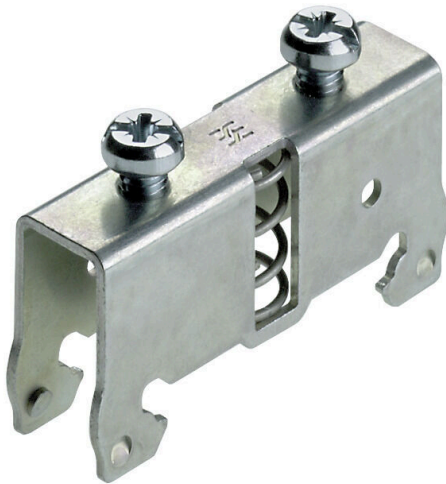

BS 35/WSH 2**Weidmüller Interface GmbH & Co. KG**

Klingenbergstraße 26

D-32758 Detmold

Germany

www.weidmueller.com

Изображение изделия

Полный набор принадлежностей в линейке Klirron® Connect идеально подобран до мельчайших деталей. Это облегчает монтаж при соблюдении необходимых норм

Основные данные для заказа

Версия	Аксессуар, Крепежный комплект, Сталь
Заказ №	1760720000
Тип	BS 35/WSH 2
GTIN (EAN)	4008 1900687 14
Кол.	10 Штука

Technical data

Сертификаты

ROHS	Соответствовать
------	-----------------

Экологическое соответствие изделия

Состояние соответствия RoHS	Соответствует без исключения
REACH SVHC	Нет SVHC выше 0,1 wt%

Дополнительные технические данные

Вид крепления	привинченный	Указание по установке	Непосредственный монтаж
Проверенное на взрывозащищенность исполнение	Нет	Блокировка	привертной

Исполнение	Монтажная опора	Укомплектованная монтажная рейка	TS 35
------------	-----------------	----------------------------------	-------

Размеры

Диаметр	3 mm	Смещение TS 35	26 mm
---------	------	----------------	-------