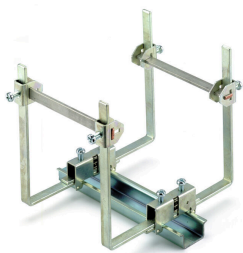

### Шины

Наши сборные шины из различных материалов и с прилагающимися принадлежностями позволяют соединять кабели на минимальной монтажной площади. В зависимости от эксплуатационной специфики возможны варианты с объединением, распределением или рассеиванием потенциалов.

### Основные данные для заказа

Тип	SSCH 10X3X1000 CU/SN	Версия	
Заказ №	<a href="#">0348900000</a>	Сборная шина (клемма), серебряный, Высота: 1000 мм, Глубина:	
GTIN (EAN)	4008190024802	3 мм, Медь	
Кол.	25 М		

### Принадлежности

Полный набор принадлежностей в линейке Klippon® Connect идеально подобран до мельчайших деталей. Это облегчает монтаж при соблюдении необходимых норм