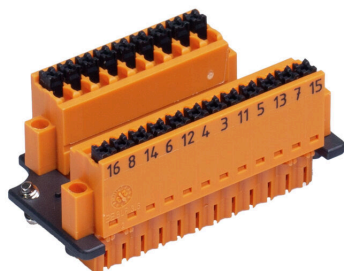

SAI 4/6/8 MH-MHD BLF

Weidmüller Interface GmbH & Co. KG
Klingenbergstraße 26
D-32758 Detmold
Germany

www.weidmueller.com

Изображения

Подобно иллюстрации