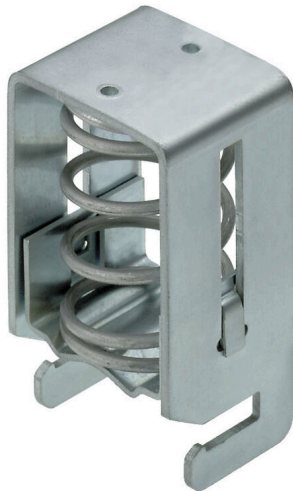

KLBUE CO 4

Weidmüller Interface GmbH & Co. KG

Klingenbergstraße 26

D-32758 Detmold

Germany

www.weidmueller.com

Изображение изделия

Наш широкий ассортимент соединителей экрана типа KLBÜ позволяет обеспечить гибкое и саморегулирующееся присоединение экранов и бесперебойную работу установок.

Основные данные для заказа

Версия	Зажимная скоба, Зажимная скоба для подсоединения экрана, Сталь
Заказ №	1749161001
Тип	KLBUE CO 4
GTIN (EAN)	4032248064458
Кол.	10 Штука

KLBUE CO 4

Weidmüller Interface GmbH & Co. KG

Глубина	56 mm	Глубина (дюймов)	2.2047 inch
Высота	32 mm	Высота (в дюймах)	1.2598 inch
Ширина	25 mm	Ширина (в дюймах)	0.9842 inch
Размеры крепежа, ширина	31 mm	Масса нетто	53.25 g

Температуры

Температура хранения	-25 °C...55 °C	Температура окружающей среды	-5 °C...40 °C
Температура при длительном использовании, мин.	-60 °C	Температура при длительном использовании, макс.	130 °C